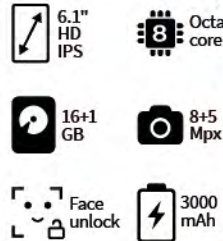

GS110

2.690 Kč

NOVINKA